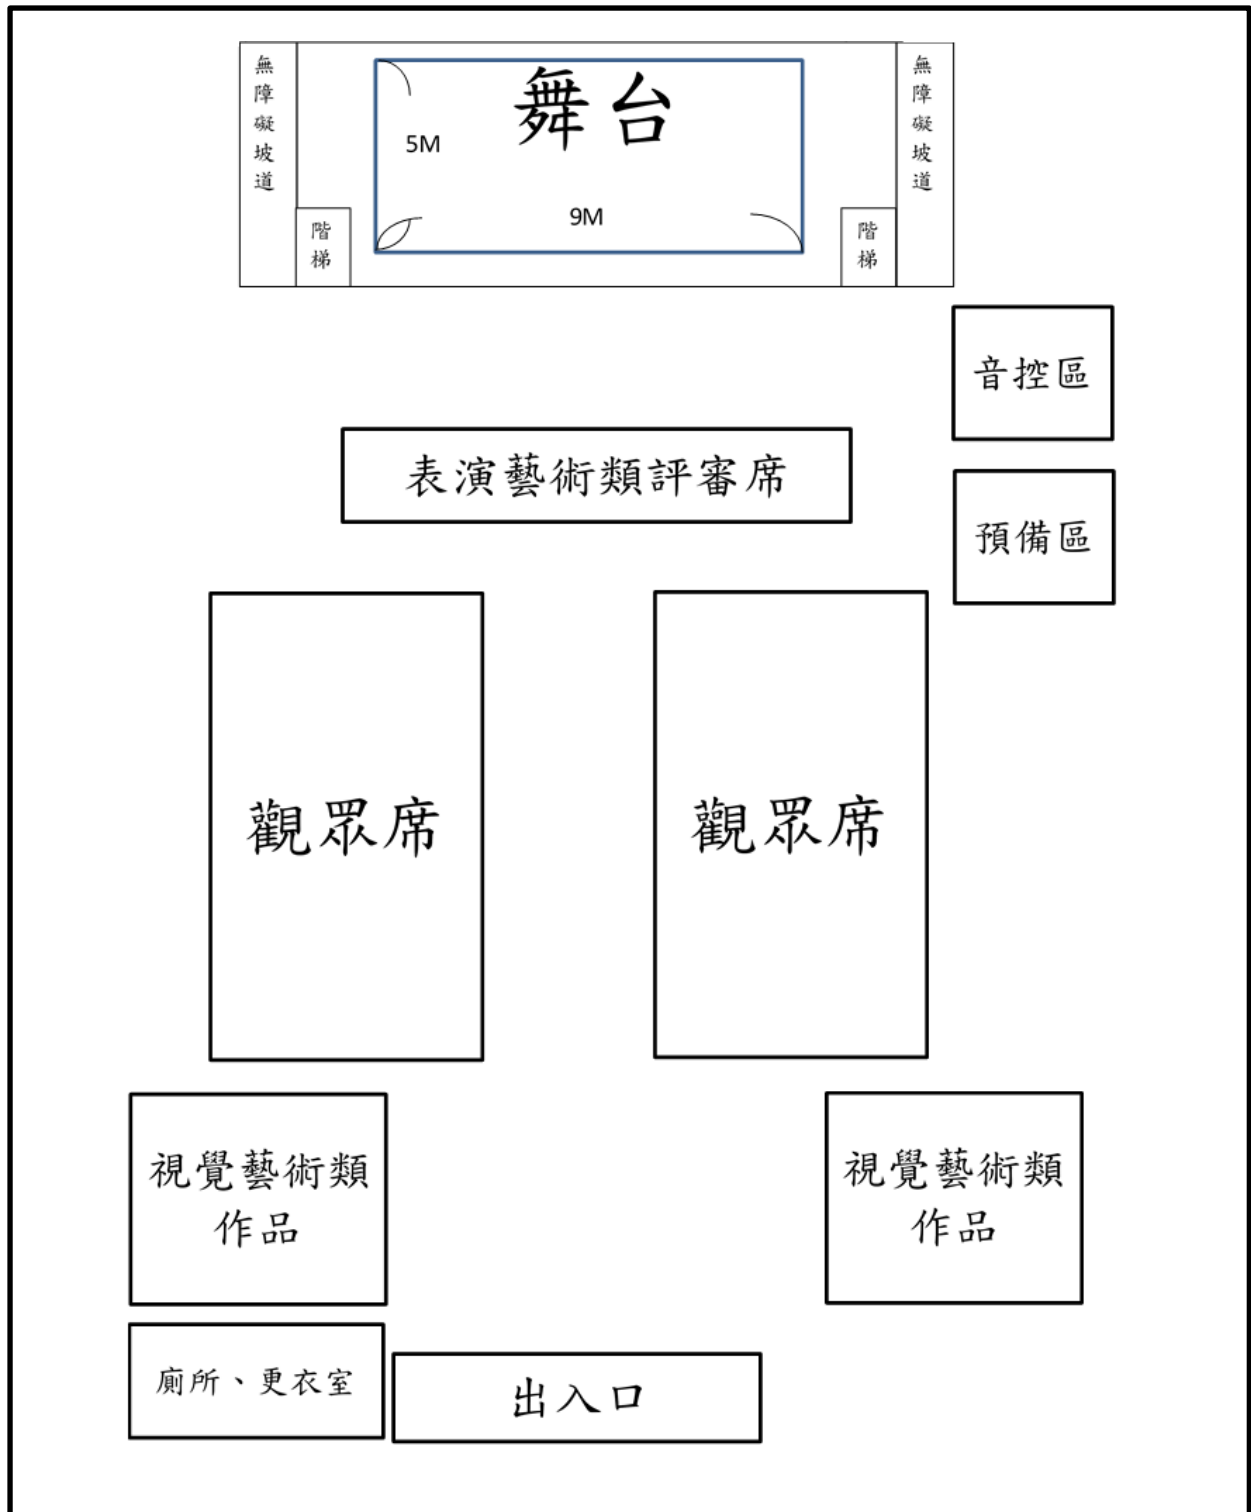

## 六、場地圖

2022 第 11 屆全國心智障礙者才藝大賽  
中區初賽 賽前通知暨注意事項